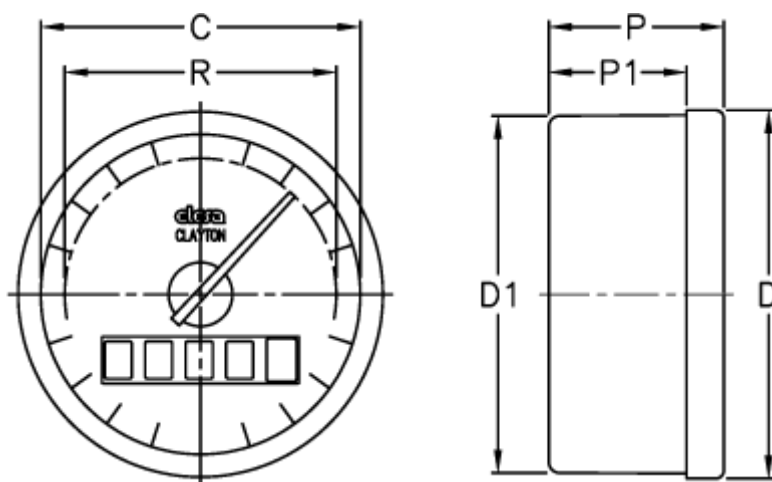

Varenummer: 2307072242
Beskrivelse: E+G Indikator
GW12-0000.2-S

Mål

C	= 60
D	= 68.5
D1	= 67
P	= 33
P1	= 26
R	= 51
Viserens nøjagtighed = 0,01	